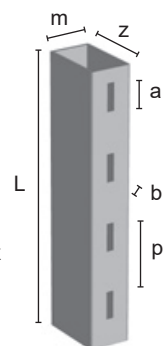

tubi cavettati

TUT25100 / TUT30100
TUT32100 / TUT50100
TUT60100 / TUT60101

Tubi tondi cavettati su due lati opposti, in lunghezza standard 2400 mm. Finitura cromata. Round tube with slots at the two opposite sides, in standard length 2400 mm. Chrome finishing. Tube ronde avec boutonnière sur les deux côtés, en longueur standard de 2400 mm. Finition chromée.

Труба круглая перфорированная с двух противоположных сторон, стандартная длина 2400 мм. Отделка хром.

	TUT25100	TUT30100	TUT32100	TUT50100	TUT60100	TUT60101
 mm	Ø= 25x1,5 L = 2400 a×b = 26x6 p = 50	Ø= 30x1,5 L = 2400 a×b = 26x6 p = 50	Ø= 32x1,5 L = 2400 a×b = 26x6 p = 50	Ø= 50x2,0 L = 2400 a×b = 27x4-27x4 p = 50	Ø= 60x1,8 L = 2400 a×b = 27x4-27x4 p = 50	Ø= 60x1,8 L = 2400 a×b = 27x8 p = 50
 Kg	16,00 (10 pcs.)	25,00 (10 pcs.)	10,00 (5 pcs.)	10,00 (2 pcs.)	12,00 (2 pcs.)	12,00 (2 pcs.)
 Pcs	10/pack	10/pack	5/pack	2/pack	2/pack	2/pack
	CR - V	CR - V	CR - V	CR - V	CR - V	CR - V
€	20,50	21,50	22,50	41,00	51,00	51,00

1.8 tubi P50

1.8 tubi P50

TUR53100 / TUR53101 / TUR53102 TUR63100 / TUR83100

Tubi rettangolari cavettati su due lati opposti, in lunghezza standard 2400 mm. Finitura cromata.
 Rectangular tube with slots at the two opposite sides, in standard length 2400 mm. Chrome finishing.
 Tube rectangulaire avec boutonnière sur les deux côtés, en longueur standard de 2400 mm. Finition chromée.
 Труба прямоугольная перфорированная с двух противоположных сторон, стандартная длина 2400 мм. Отделка хром.

TUQ25100 / TUQ25101 TUQ30100 / TUQ30101 TUQ30102 / TUQ40100 TUQ60100

Tubi quadrati cavettati su due lati opposti, in lunghezza standard 2400 mm. Finitura cromata.
 Square tube with slots at the two opposite sides, in standard length 2400 mm. Chrome finishing.
 Tube carré avec boutonnière sur les deux côtés, en longueur standard de 2400 mm. Finition chromée.
 Труба квадратная перфорированная с двух противоположных сторон, стандартная длина 2400 мм. Отделка хром.