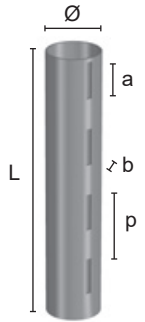

tubi cavettati

TUT25100 / TUT30100
TUT32100 / TUT50100
TUT60100 / TUT60101

Tubi tondi cavettati su due lati opposti, in lunghezza standard 2400 mm. Finitura cromata. Round tube with slots at the two opposite sides, in standard length 2400 mm. Chrome finishing. Tube ronde avec boutonnière sur les deux côtés, en longueur standard de 2400 mm. Finition chromée.

Труба круглая перфорированная с двух противоположных сторон, стандартная длина 2400 мм. Отделка хром.

	TUT25100	TUT30100	TUT32100	TUT50100	TUT60100	TUT60101
 mm	Ø= 25x1,5 L = 2400 a×b = 26x6 p = 50	Ø= 30x1,5 L = 2400 a×b = 26x6 p = 50	Ø= 32x1,5 L = 2400 a×b = 26x6 p = 50	Ø= 50x2,0 L = 2400 a×b = 27x4-27x4 p = 50	Ø= 60x1,8 L = 2400 a×b = 27x4-27x4 p = 50	Ø= 60x1,8 L = 2400 a×b = 27x8 p = 50
 Kg	16,00 (10 pcs.)	25,00 (10 pcs.)	10,00 (5 pcs.)	10,00 (2 pcs.)	12,00 (2 pcs.)	12,00 (2 pcs.)
 Pcs	10/pack	10/pack	5/pack	2/pack	2/pack	2/pack
	CR - V	CR - V	CR - V	CR - V	CR - V	CR - V
€	20,50	21,50	22,50	41,00	51,00	51,00

1.8 tubi P50

1.8 tubi P50

TUR53100 / TUR53101 / TUR53102 TUR63100 / TUR83100

Tubi rettangolari cavettati su due lati opposti, in lunghezza standard 2400 mm. Finitura cromata.
 Rectangular tube with slots at the two opposite sides, in standard length 2400 mm. Chrome finishing.
 Tube rectangulaire avec boutonnière sur les deux côtés, en longueur standard de 2400 mm. Finition chromée.
 Труба прямоугольная перфорированная с двух противоположных сторон, стандартная длина 2400 мм. Отделка хром.

TUQ25100 / TUQ25101 TUQ30100 / TUQ30101 TUQ30102 / TUQ40100 TUQ60100

Tubi quadrati cavettati su due lati opposti, in lunghezza standard 2400 mm. Finitura cromata.
 Square tube with slots at the two opposite sides, in standard length 2400 mm. Chrome finishing.
 Tube carré avec boutonnière sur les deux côtés, en longueur standard de 2400 mm. Finition chromée.
 Труба квадратная перфорированная с двух противоположных сторон, стандартная длина 2400 мм. Отделка хром.