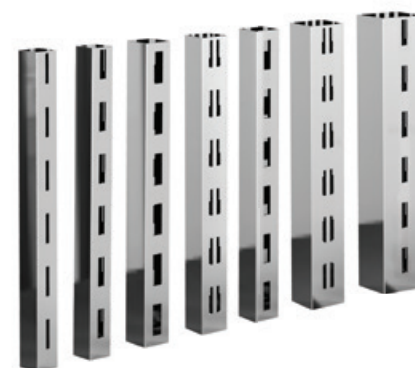

tubi cavettati

TUT25100 / TUT30100
TUT32100 / TUT50100
TUT60100 / TUT60101

Tubi tondi cavettati su due lati opposti, in lunghezza standard 2400 mm. Finitura cromata. Round tube with slots at the two opposite sides, in standard length 2400 mm. Chrome finishing. Tube ronde avec boutonnière sur les deux côtés, en longueur standard de 2400 mm. Finition chromée.

Труба круглая перфорированная с двух противоположных сторон, стандартная длина 2400 мм. Отделка хром.

	TUT25100	TUT30100	TUT32100	TUT50100	TUT60100	TUT60101
 mm	Ø= 25x1,5 L = 2400 a×b = 26x6 p = 50	Ø= 30x1,5 L = 2400 a×b = 26x6 p = 50	Ø= 32x1,5 L = 2400 a×b = 26x6 p = 50	Ø= 50x2,0 L = 2400 a×b = 27x4-27x4 p = 50	Ø= 60x1,8 L = 2400 a×b = 27x4-27x4 p = 50	Ø= 60x1,8 L = 2400 a×b = 27x8 p = 50
 Kg	16,00 (10 pcs.)	25,00 (10 pcs.)	10,00 (5 pcs.)	10,00 (2 pcs.)	12,00 (2 pcs.)	12,00 (2 pcs.)
 Pcs	10/pack	10/pack	5/pack	2/pack	2/pack	2/pack
	CR - V	CR - V	CR - V	CR - V	CR - V	CR - V
€	20,50	21,50	22,50	41,00	51,00	51,00

1.8 tubi P50

1.8 tubi P50

TUR53100 / TUR53101 / TUR53102 TUR63100 / TUR83100

Tubi rettangolari cavettati su due lati opposti, in lunghezza standard 2400 mm. Finitura cromata.
 Rectangular tube with slots at the two opposite sides, in standard length 2400 mm. Chrome finishing.
 Tube rectangulaire avec boutonnière sur les deux côtés, en longueur standard de 2400 mm. Finition chromée.
 Труба прямоугольная перфорированная с двух противоположных сторон, стандартная длина 2400 мм. Отделка хром.

TUQ25100 / TUQ25101 TUQ30100 / TUQ30101 TUQ30102 / TUQ40100 TUQ60100

Tubi quadrati cavettati su due lati opposti, in lunghezza standard 2400 mm. Finitura cromata.
 Square tube with slots at the two opposite sides, in standard length 2400 mm. Chrome finishing.
 Tube carré avec boutonnière sur les deux côtés, en longueur standard de 2400 mm. Finition chromée.
 Труба квадратная перфорированная с двух противоположных сторон, стандартная длина 2400 мм. Отделка хром.