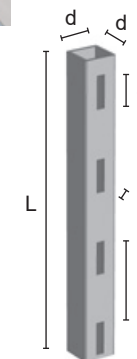

tubi cavettati

TUT25100 / TUT30100
TUT32100 / TUT50100
TUT60100 / TUT60101

Tubi tondi cavettati su due lati opposti, in lunghezza standard 2400 mm. Finitura cromata. Round tube with slots at the two opposite sides, in standard length 2400 mm. Chrome finishing. Tube ronde avec boutonnière sur les deux côtés, en longueur standard de 2400 mm. Finition chromée.

Труба круглая перфорированная с двух противоположных сторон, стандартная длина 2400 мм. Отделка хром.

	TUT25100	TUT30100	TUT32100	TUT50100	TUT60100	TUT60101
 mm	Ø= 25x1,5 L = 2400 a×b = 26x6 p = 50	Ø= 30x1,5 L = 2400 a×b = 26x6 p = 50	Ø= 32x1,5 L = 2400 a×b = 26x6 p = 50	Ø= 50x2,0 L = 2400 a×b = 27x4-27x4 p = 50	Ø= 60x1,8 L = 2400 a×b = 27x4-27x4 p = 50	Ø= 60x1,8 L = 2400 a×b = 27x8 p = 50
 Kg	16,00 (10 pcs.)	25,00 (10 pcs.)	10,00 (5 pcs.)	10,00 (2 pcs.)	12,00 (2 pcs.)	12,00 (2 pcs.)
 Pcs	10/pack	10/pack	5/pack	2/pack	2/pack	2/pack
	CR - V	CR - V	CR - V	CR - V	CR - V	CR - V
€	20,50	21,50	22,50	41,00	51,00	51,00

1.8 tubi P50

1.8 tubi P50

TUR53100 / TUR53101 / TUR53102 TUR63100 / TUR83100

Tubi rettangolari cavettati su due lati opposti, in lunghezza standard 2400 mm. Finitura cromata.
 Rectangular tube with slots at the two opposite sides, in standard length 2400 mm. Chrome finishing.
 Tube rectangulaire avec boutonnière sur les deux côtés, en longueur standard de 2400 mm. Finition chromée.
 Труба прямоугольная перфорированная с двух противоположных сторон, стандартная длина 2400 мм. Отделка хром.

TUQ25100 / TUQ25101 TUQ30100 / TUQ30101 TUQ30102 / TUQ40100 TUQ60100

Tubi quadrati cavettati su due lati opposti, in lunghezza standard 2400 mm. Finitura cromata.
 Square tube with slots at the two opposite sides, in standard length 2400 mm. Chrome finishing.
 Tube carré avec boutonnière sur les deux côtés, en longueur standard de 2400 mm. Finition chromée.
 Труба квадратная перфорированная с двух противоположных сторон, стандартная длина 2400 мм. Отделка хром.